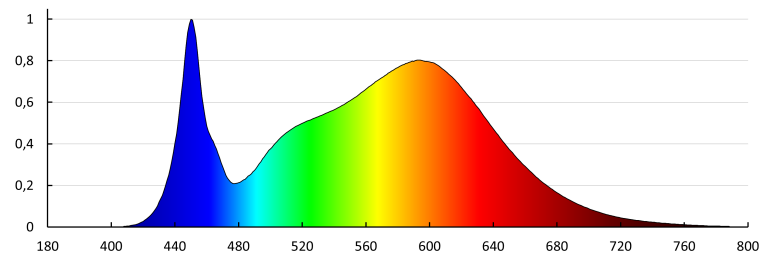

37299 IPER LED 19W-NW-O-SE

Світлодіодний світильник

Налаштування рівня яскравості освітлення, при якому датчик розпізнає рух (lx): 50

Ступінь IK: 10

Ступінь IP: 65

Радіус дії датчика (м): 3-8

ДАНІ ЛОГІСТИКИ:

Одиниця виміру: штука

Як упаковано: 5

Кількість штук в проміжній упаковці: 1

Кількість штук у груповій упаковці: 5

Вага нетто одиниці [г]: 440

Граматура [г]: 580

Довжина споживчої упаковки [см]: 21

Ширина споживчої упаковки [см]: 6.5

Висота споживчої упаковки [см]: 21

Вага коробки [кг]: 2.9

Ширина коробки [см]: 23

Висота коробки [см]: 23.5

Довжина коробки [см]: 32

Обсяг коробки [м³]: 0.017296

ДОДАТКОВІ ВІДОМОСТІ:

- 5 років Гарантії на умовах гарантійної заяви, доступної на веб-сайті