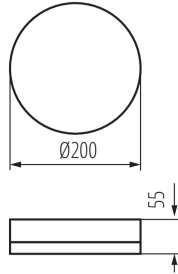

37299 IPER LED 19W-NW-O-SE

Світлодіодний світильник