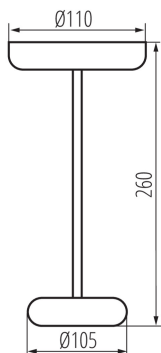

Висота (мм): 260

Діаметр (мм): 110

Зінтегроване люмінесцентне джерело світла : так

Ширина споживчої упаковки [см]: 10.5

Висота споживчої упаковки [см]: 27

Вага коробки [кг]: 5.76

Ширина коробки [см]: 36

Висота коробки [см]: 30

## 37310 FLUXY LED IP44 W

Настільна лампа LED

Довжина коробки [см]: 48  
Обсяг коробки [м<sup>3</sup>]: 0.05184