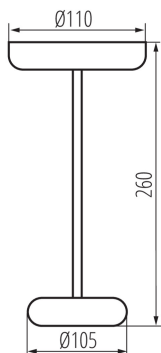

Вмикач: так

Замінні джерела світла: ні

Висота (мм): 260

Діаметр (мм): 110

Зінтегроване люмінесцентне джерело світла : так

ТЕХНІЧНІ ХАРАКТЕРИСТИКИ:

Номинальна напруга (В): 3,7 DC 18650 ACCU

Потужність максимальна (Вт): max 1,7

Ступінь IP: 44

ДАНІ ЛОГІСТИКИ:

Одиниця виміру: штука

Як упаковано: 12

Кількість штук в проміжній упаковці: 1

Кількість штук у груповій упаковці: 12

Вага нетто одиниці [г]: 336

Граматура [г]: 480

Довжина споживчої упаковки [см]: 10.5

Ширина споживчої упаковки [см]: 10.5

Висота споживчої упаковки [см]: 27

Вага коробки [кг]: 5.76

Ширина коробки [см]: 36

Висота коробки [см]: 30

37311 FLUXY LED IP44 B

Настільна лампа LED

Довжина коробки [см]: 48
Обсяг коробки [м³]: 0.05184