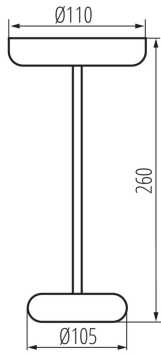

Вмикач: так

Замінні джерела світла: ні

Висота (мм): 260

Діаметр (мм): 110

Зінтегроване люмінесцентне джерело світла : так

ТЕХНІЧНІ ХАРАКТЕРИСТИКИ:

Номинальна напруга (В): 3,7 DC 18650 ACCU

Потужність максимальна (Вт): max 1,7

Ступінь IP: 44

ДАНІ ЛОГІСТИКИ:

Одиниця виміру: штука

Як упаковано: 12

Кількість штук в проміжній упаковці: 1

Кількість штук у груповій упаковці: 12

Вага нетто одиниці [г]: 336

Граматура [г]: 480

Довжина споживчої упаковки [см]: 10.5

Ширина споживчої упаковки [см]: 10.5

Висота споживчої упаковки [см]: 27

Вага коробки [кг]: 5.76

Ширина коробки [см]: 36

Висота коробки [см]: 30

37312 FLUXY LED IP44 BL

Настільна лампа LED

Довжина коробки [см]: 48
Обсяг коробки [м³]: 0.05184