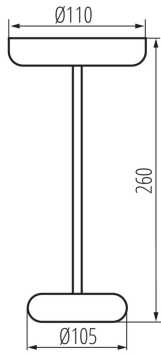

Вмикач: так

Замінні джерела світла: ні

Висота (мм): 260

Діаметр (мм): 110

Зінтегроване люмінесцентне джерело світла : так

ТЕХНІЧНІ ХАРАКТЕРИСТИКИ:

Номинальна напруга (В): 3,7 DC 18650 ACCU

Потужність максимальна (Вт): max 1,7

Ступінь IP: 44

ДАНІ ЛОГІСТИКИ:

Одиниця виміру: штука

Як упаковано: 12

Кількість штук в проміжній упаковці: 1

Кількість штук у груповій упаковці: 12

Вага нетто одиниці [г]: 336

Граматура [г]: 480

Довжина споживчої упаковки [см]: 10.5

Ширина споживчої упаковки [см]: 10.5

Висота споживчої упаковки [см]: 27

Вага коробки [кг]: 5.76

Ширина коробки [см]: 36

Висота коробки [см]: 30

37313 FLUXY LED IP44 GN

Настільна лампа LED

Довжина коробки [см]: 48
Обсяг коробки [м³]: 0.05184