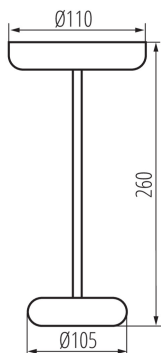

Вмикач: так

Замінні джерела світла: ні

Висота (мм): 260

Діаметр (мм): 110

Зінтегроване люмінесцентне джерело світла : так

ТЕХНІЧНІ ХАРАКТЕРИСТИКИ:

Номинальна напруга (В): 3,7 DC 18650 ACCU

Потужність максимальна (Вт): max 1,7

Ступінь IP: 44

ДАНІ ЛОГІСТИКИ:

Одиниця виміру: штука

Як упаковано: 12

Кількість штук в проміжній упаковці: 1

Кількість штук у груповій упаковці: 12

Вага нетто одиниці [г]: 336

Граматура [г]: 480

Довжина споживчої упаковки [см]: 10.5

Ширина споживчої упаковки [см]: 10.5

Висота споживчої упаковки [см]: 27

Вага коробки [кг]: 5.76

Ширина коробки [см]: 36

Висота коробки [см]: 30

37314 FLUXY LED IP44 Y

Настільна лампа LED

Довжина коробки [см]: 48
Обсяг коробки [м³]: 0.05184