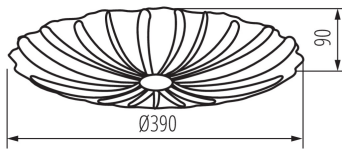

37322 BONSA LED 17,5W NW

Світлодіодний світильник