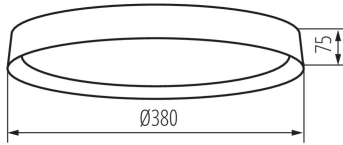

37324 SOLN LED 17,5W NW B/G

Світлодіодний світильник