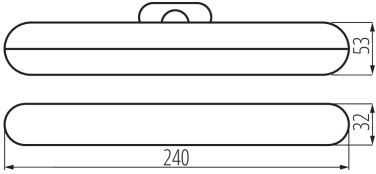

Вмикач: так

Довжина (мм): 240

Ширина (мм): 32

Висота (мм): 53

Зінтегроване люмінесцентне джерело світла : так

### ДАНІ ЛОГІСТИКИ:

Одиниця виміру: штука

Як упаковано: 50

Кількість штук в проміжній упаковці: 1

Кількість штук у груповій упаковці: 50

Вага нетто одиниці [г]: 152

Граматура [г]: 217.8

## 37390 CALIZA LED CCT W

Настінний світлодіодний світильник

Довжина споживчої упаковки [см]: 4  
Ширина споживчої упаковки [см]: 27.5  
Висота споживчої упаковки [см]: 7.5  
Вага коробки [кг]: 10.89  
Ширина коробки [см]: 29  
Висота коробки [см]: 39.5  
Довжина коробки [см]: 45  
Обсяг коробки [м³]: 0.051548