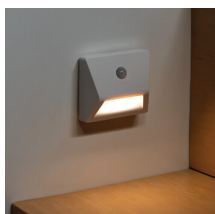

37392 IRS3xAAA LED PIR W-NW

Світлодіодний сходовий світильник

5905339373922

ЗАГАЛЬНІ ДАНІ:

Колір: білий

Місце монтажу: для установки на стіні

Місце використання: всередині

Мінімальна відстань від освітленого об'єкта: 0,1m

Потужність максимальна (Вт): 0.3

Клас захисту від ураження електричним струмом : III

Матеріал плафону: пластмаса

Світловий потік (лм): 10

Колір лампи: біла

Корельована колірна температура [K]: 4000

Індекс кольоропередачі: 80