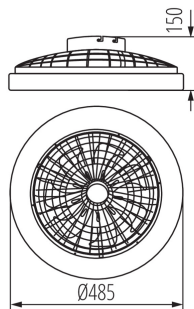

Світлодіодний світильник з вентилятором