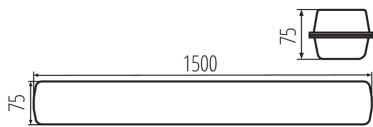

Можливість співпраці з притемнювачем: ні

Довжина (мм): 1500

Ширина (мм): 75

Висота (мм): 75

Кількість дроселів: 2

Зінтегроване люмінесцентне джерело світла: так

### ДАНІ ЛОГІСТИКИ:

Одиниця виміру: штука

Як упаковано: 9

Кількість штук в проміжній упаковці: 1

Кількість штук у груповій упаковці: 9

Вага нетто одиниці [г]: 1712

Граматура [г]: 1988.89

## 38141 MAH PRO 52W 15R-NW

Світильник герметичний LED

Вага бруто штуки [г]: 1896

Довжина споживчої упаковки [см]: 150.5

Ширина споживчої упаковки [см]: 8

Висота споживчої упаковки [см]: 8

Вага коробки [кг]: 17.90001

Ширина коробки [см]: 27

Висота коробки [см]: 26

Довжина коробки [см]: 151.5

Обсяг коробки [м³]: 0.106353