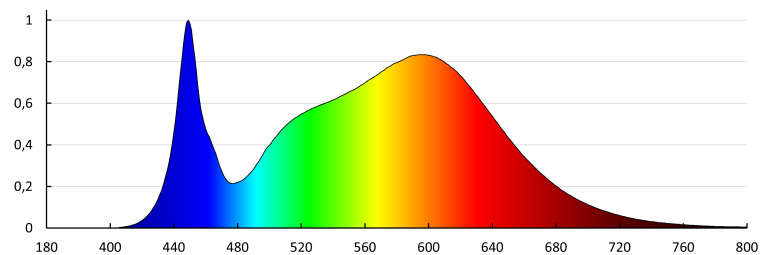

ДОДАТКОВІ ВІДОМОСТІ:

- 5 років Гарантії на умовах гарантійної заяви, доступної на веб-сайті

АКСЕСУАРИ

38144

MAH PRO SENSOR

Czujnik ruchu - (38144)
MAH PRO SENSOR