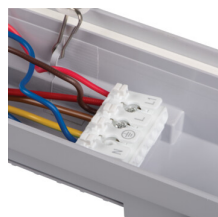

38141 MAH PRO 52W 15R-NW

Світильник герметичний LED

5905339381415

up to

170 lm/W

IP 65

ЗАГАЛЬНІ ДАНІ:

Колір: сірий

Місце монтажу: для установки на стелі, для установки на стіні

Місце використання: всередині і зовні

Мінімальна відстань від освітленого об'єкта: 0,5m

Можливість наскрізного з'єднання світильників: так

Можливість співпраці з притемнювачем: ні

Довжина (мм): 1500

Ширина (мм): 75

Висота (мм): 75

Кількість дроселів: 2

Зінтегроване люмінесцентне джерело світла: так

ТЕХНІЧНІ ХАРАКТЕРИСТИКИ:

Номинальна напруга (В): 220-240 AC

Номинальна частота (Гц): 50

Потужність максимальна (Вт): 52 / 44,5 / 37 / 29,5

Клас захисту від ураження електричним струмом: I

Матеріал плафону: PC

Тип діода: LED SMD

Світловий потік (лм): 8400 / 7300 / 6200 / 5000

Колір лампи: біла

Корельована колірна температура [K]: 4000

Послідовність кольору в еліпсах МакАдама: 6

Індекс кольоропередачі: 80

Тривалість роботи (год): 50000

Кількість циклів ввімкнуті/вимкнуті: ≥ 80000

Кут освітлення ($^{\circ}$): 110

Діапазон температури оточення, впливу якої може

піддаватися продукт ($^{\circ}\text{C}$): $-20\div 40$

Матеріал корпусу: PC

Тип з'єднання: клемник самозатискний

Діапазон перетинів застосовуваних кабелів [мм²]: $1\div 2,5$

Ступінь IK: 08

Ступінь IP: 65

ДАНІ ЛОГІСТИКИ:

Одиниця виміру: штука

Як упаковано: 9

Кількість штук в проміжній упаковці: 1

Кількість штук у груповій упаковці: 9

Вага нетто одиниці [г]: 1712

Граматура [г]: 1988.89