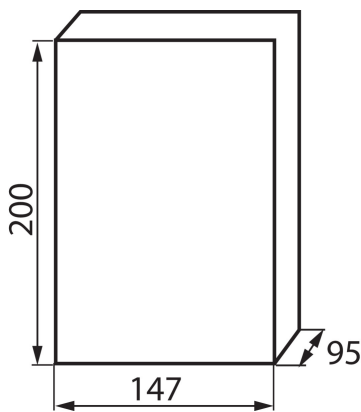

## 03831 DB106S 1X6P/SMD

Розподільний пристрій серії DB

5905339038319

### ЗАГАЛЬНІ ДАНІ:

**Колір:** білий / сірий

**Колір дверей:** сірий

**Місце монтажу:** для установки на стіні

**Норма:** PN-EN 62208

**Кількість модулів:** 6P

**температурна стійкість [°C]:** 650

**Ступінь ІК:** 06

**Ступінь ІР:** 40

**кількість рядів:** 1

**Ширина споживчої упаковки [см]:** 15.5

**Висота споживчої упаковки [см]:** 10.5

**Вага коробки [кг]:** 10.5

**Ширина коробки [см]:** 32

**Висота коробки [см]:** 43

**Довжина коробки [см]:** 52

**Обсяг коробки [м³]:** 0.071552