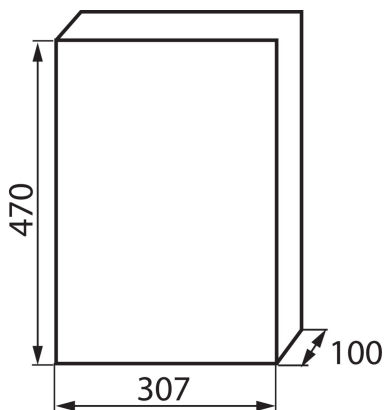

## 03836 DB312S 3X12P/SMD

Розподільний пристрій серії DB

5905339038364

### ЗАГАЛЬНІ ДАНІ:

**Колір:** білий / сірий

**Колір дверей:** сірий

**Місце монтажу:** для установки на стіні

**Норма:** PN-EN 62208

**Кількість модулів:** 3x12P

**температурна стійкість [°C]:** 650

**Ступінь ІК:** 06

**Ступінь ІР:** 40

**кількість рядів:** 3

**Ширина споживчої упаковки [см]:** 31

**Висота споживчої упаковки [см]:** 11.5

**Вага коробки [кг]:** 11.5

**Ширина коробки [см]:** 33

**Висота коробки [см]:** 50

**Довжина коробки [см]:** 59

**Обсяг коробки [м³]:** 0.09735