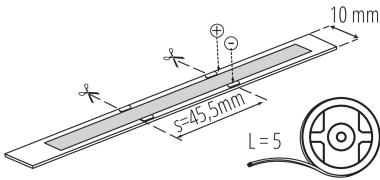

### ЗАГАЛЬНІ ДАНІ:

Місце використання: всередині

Мінімальна відстань від освітленого об'єкта: 0,1m

Довжина (мм): 5000

Ширина (мм): 10

Висота (мм): 5000

Глибина (мм): 2

Вміст ртуті: ні

### ДАНІ ЛОГІСТИКИ:

Одиниця виміру: штука

Як упаковано: 25

Кількість штук в проміжній упаковці: 25

Кількість штук у груповій упаковці: 50

Вага нетто одиниці [г]: 86

Світлодіодна стрічка

Граматура [г]: 149.8

Вага бруто штуки [г]: 132

Довжина споживчої упаковки [см]: 21

Ширина споживчої упаковки [см]: 1.5

Висота споживчої упаковки [см]: 23

Вага коробки [кг]: 7.49

Ширина коробки [см]: 30.5

Висота коробки [см]: 30