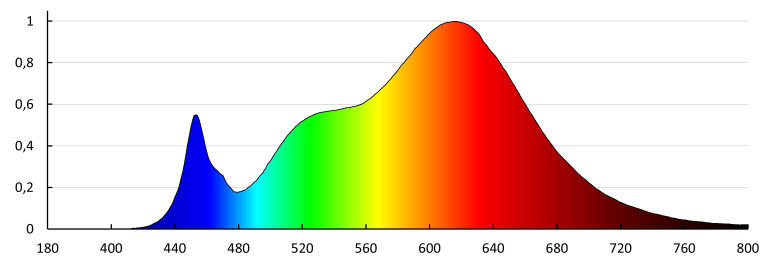

ДОДАТКОВІ ВІДОМОСТІ:

- 5 років Гарантії на умовах гарантійної заяви, доступної на веб-сайті