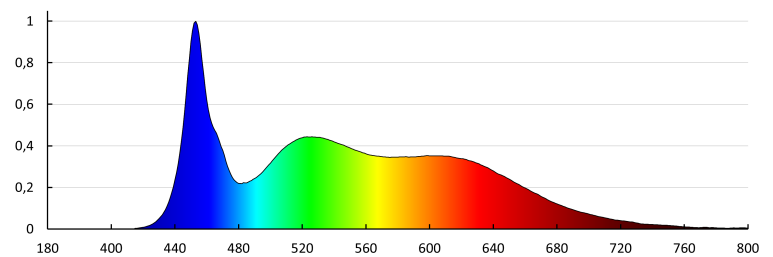

ДОДАТКОВІ ВІДОМОСТІ:

- 5 років Гарантії на умовах гарантійної заяви, доступної на веб-сайті