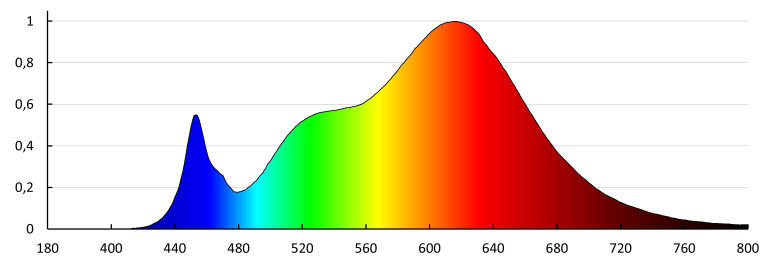

Висота споживчої упаковки [см]: 23

Вага коробки [кг]: 9.08

Ширина коробки [см]: 30.5

Висота коробки [см]: 30

Довжина коробки [см]: 47

Обсяг коробки [м³]: 0.043005

ДОДАТКОВІ ВІДОМОСТІ:

- 5 років Гарантії на умовах гарантійної заяви, доступної на веб-сайті