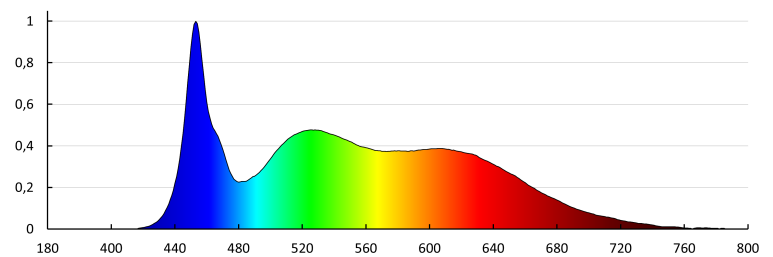

Висота споживчої упаковки [см]: 23

Вага коробки [кг]: 9.08

Ширина коробки [см]: 30.5

Висота коробки [см]: 30

Довжина коробки [см]: 47

Обсяг коробки [м³]: 0.043005

ДОДАТКОВІ ВІДОМОСТІ:

- 5 років Гарантії на умовах гарантійної заяви, доступної на веб-сайті