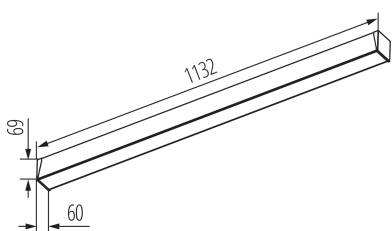

лінійний світлодіодний світильник

5905339394705

ЗАГАЛЬНІ ДАНІ:

Колір: brązowe drewno

Кількість модулів (Світлодіодне джерело світла): 2

ТЕХНІЧНІ ХАРАКТЕРИСТИКИ:

Потужність максимальна (Вт): 28

Матеріал корпусу: сплав алюмінію

Світловий потік (лм): 5390

Корисний світловий потік джерела світла Фісе [лм]: 2693

Корисний світловий потік джерела світла Фісе [лм]: у кулі (360°)

Колір лампи: біла

Корельована колірна температура [К]: 4000

Кут освітлення (°): X85/Y95

Світлова ефективність лампи (лм/Вт): 193

тип абажуру: матовий

ДАНІ ЛОГІСТИКИ:

Одиниця виміру: штука

Як упаковано: 1

Кількість штук в проміжній упаковці: 1

Кількість штук у груповій упаковці: 1