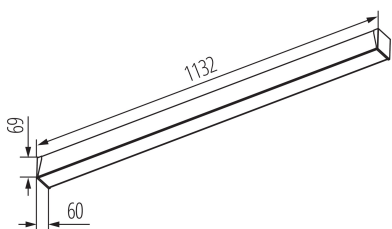

39473 AR-MM-WW-MAT-BRW-NT

лінійний світлодіодний світильник

5905339394736

AR-M-MAT-BRW-NT

ЗАГАЛЬНІ ДАНІ:

Колір: brązowe drewno

Кількість модулів (Світлодіодне джерело світла): 2

ТЕХНІЧНІ ХАРАКТЕРИСТИКИ:

Потужність максимальна (Вт): 28

Матеріал корпусу: сплав алюмінію

Світловий потік (лм): 5160

Корисний світловий потік джерела світла Fuse [лм]: 2580

Корисний світловий потік джерела світла Fuse [лм]: у кулі (360°)

Колір лампи: теплий білий

Корельована колірна температура [K]: 3000

Кут освітлення (°): X85/Y95

Світлова ефективність лампи (лм/Вт): 184

тип абажуру: матовий

ДАНІ ЛОГІСТИКИ:

Одиниця виміру: штука

Як упаковано: 1

Кількість штук в проміжній упаковці: 1

Кількість штук у груповій упаковці: 1

Вага нетто одиниці [г]: 2050

лінійний світлодіодний світильник

АКСЕСУАРИ

32541

ALIN CORD 1F-B

Power supply terminal for ALIN luminaires and tracks, 1-phase, black, 150 cm