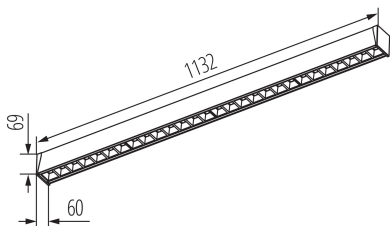

39485 AR-MM-WW-5D-BRW-NT

лінійний світлодіодний світильник

5905339394859

AR-M-5D-BRW-NT

ЗАГАЛЬНІ ДАНІ:

Колір: brązowe drewno

Кількість модулів (Світлодіодне джерело світла): 4

ТЕХНІЧНІ ХАРАКТЕРИСТИКИ:

Потужність максимальна (Вт): 34

Матеріал корпусу: сплав алюмінію

Світловий потік (лм): 5560

Корисний світловий потік джерела світла Fuse [лм]: 1391

Корисний світловий потік джерела світла Fuse [лм]: у кулі (360°)

Колір лампи: теплий білий

Корельована колірна температура [K]: 3000

Кут освітлення (°): X60/Y60

Світлова ефективність лампи (лм/Вт): 164

тип абажуру: растр

ДАНІ ЛОГІСТИКИ:

Одиниця виміру: штука

Як упаковано: 1

Кількість штук в проміжній упаковці: 1

Кількість штук у груповій упаковці: 1

Вага нетто одиниці [г]: 2050

лінійний світлодіодний світильник

АКСЕСУАРИ

32541

ALIN CORD 1F-B

Power supply terminal for ALIN luminaires and tracks, 1-phase, black, 150 cm