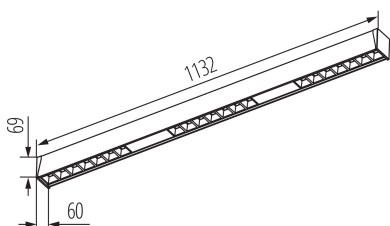

лінійний світлодіодний світильник

5905339394972

AR-M-S5D-BRW-NT

ЗАГАЛЬНІ ДАНІ:

Колір: brązowe drewno

Кількість модулів (Світлодіодне джерело світла): 3

ТЕХНІЧНІ ХАРАКТЕРИСТИКИ:

Потужність максимальна (Вт): 35

Матеріал корпусу: сплав алюмінію

Світловий потік (лм): 5280

Корисний світловий потік джерела світла Fuse [лм]: 1761

Корисний світловий потік джерела світла Fuse [лм]: у кулі (360°)

Колір лампи: теплий білий

Корельована колірна температура [K]: 3000

Кут освітлення (°): X60/Y60

Світлова ефективність лампи (лм/Вт): 151

тип абажуру: raster sekcje

ДАНІ ЛОГІСТИКИ:

Одиниця виміру: штука

Як упаковано: 1

Кількість штук в проміжній упаковці: 1