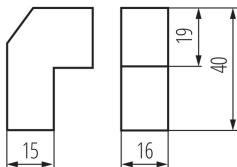

Патрон для джерел світла

5905339004055

ЗАГАЛЬНІ ДАНІ:

Колір: сірий

ТЕХНІЧНІ ХАРАКТЕРИСТИКИ:

Номинальна напруга (В): 250 АС

Номинальний струм (А): 6

Цоколь: R7s

Ступінь IP: 00

ДАНІ ЛОГІСТИКИ:

Як упаковано: 10

Кількість штук в проміжній упаковці: 10

Кількість штук у груповій упаковці: 500

Вага нетто одиниці [г]: 21

Граматура [г]: 22.2

Довжина споживчої упаковки [см]: 10

Ширина споживчої упаковки [см]: 4

Висота споживчої упаковки [см]: 11

Вага коробки [кг]: 11.1

Ширина коробки [см]: 20

Висота коробки [см]: 18

Довжина коробки [см]: 42

Обсяг коробки [м³]: 0.01512