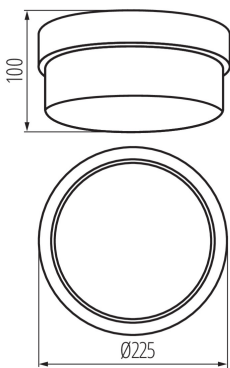

Стельовий світильник зі змінним джерелом світла

5905339042606

Стельовий світильник TUNA Kanlux — це рішення для сходів, підвалів, горищ та інших подібних приміщень. Відповідна ступінь захисту від пилу та вологи дозволяє використовувати світильник як всередині будівель, так і зовні.

ЗАГАЛЬНІ ДАНІ:

Колір: білий

Місце монтажу: для установки на стіні, для установки на стелі

Місце використання: всередині і зовні

Мінімальна відстань від освітленого об'єкта: 0,5m

Висота (мм): 100

Діаметр (мм): 225

ТЕХНІЧНІ ХАРАКТЕРИСТИКИ:

Номинальна напруга (В): 220-240 AC

Номинальна частота (Гц): 50

Потужність максимальна (Вт): max 100

Клас захисту від ураження електричним струмом: II

Матеріал плафону: скло

Джерела світла: GLS/CFL/LED

в комплекті джерело світла: ні

Цоколь: E27

Матеріал корпусу: пластмаса

Тип з'єднання: Колодка клемна

Діапазон перетинів застосовуваних кабелів [мм²]: 1-1,5

Ступінь IP: 44

ДАНІ ЛОГІСТИКИ:

Як упаковано: 5

Кількість штук в проміжній упаковці: 1

Кількість штук у груповій упаковці: 5

Вага нетто одиниці [г]: 1150

Граматура [г]: 1375

Довжина споживчої упаковки [см]: 22.5

Ширина споживчої упаковки [см]: 11

Висота споживчої упаковки [см]: 23

Вага коробки [кг]: 6.875

Ширина коробки [см]: 24

Висота коробки [см]: 47

Довжина коробки [см]: 45

Обсяг коробки [м³]: 0.05076