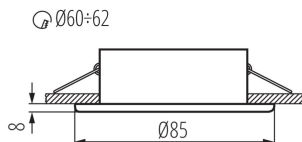

Стельовий точковий світильник

5905339047038

IP
44/20

Kanlux MARIN - це невеликі герметичні стельові світильники, які можна використовувати в місцях з високою вологістю. Можна легко встановити їх у ванній кімнаті над дзеркалом, на кухні або в пральні.

ЗАГАЛЬНІ ДАНІ:

Колір: хромовий
Необхідність використання самозахисних ламп: так
Місце монтажу: для вбудовування в стелю
Місце використання: всередині і зовні
Мінімальна відстань від освітленого об'єкта: 0,5m
Продукт не пристосований для накривання термоізоляційним матеріалом: так
Висота (мм): 37
Діаметр (мм): 85
Монтажний отвір (мм): Ø60-62

ТЕХНІЧНІ ХАРАКТЕРИСТИКИ:

Номинальна напруга (В): 12 AC; 12 DC
Потужність максимальна (Вт): max 10
Клас захисту від ураження електричним струмом: III
Джерела світла: MR16
в комплекті джерело світла: ні
Цоколь: Gx5,3
Матеріал корпусу: сталь
Тип з'єднання: Вільні кінці проводів
Довжина проводу (м): 0.12
Перетин кабелю [мм²]: 0.75
Налаштування кута освітлення світильника: відсутнє
Ступінь IP: 44/20

ДАНІ ЛОГІСТИКИ:

Як упаковано: 50
Кількість штук в проміжній упаковці: 1
Кількість штук у груповій упаковці: 50
Кількість штук в шарі на піддоні: 350
Вага нетто одиниці [г]: 100
Граматура [г]: 128
Довжина споживчої упаковки [см]: 8.5
Ширина споживчої упаковки [см]: 4
Висота споживчої упаковки [см]: 9
Вага коробки [кг]: 6.4
Ширина коробки [см]: 22.5
Висота коробки [см]: 20
Довжина коробки [см]: 45.5