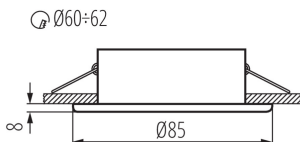

Стельовий точковий світильник

5905339047106

IP
44/20

Kanlux MARIN - це невеликі герметичні стельові світильники, які можна використовувати в місцях з високою вологістю. Можна легко встановити їх у ванній кімнаті над дзеркалом, на кухні або в пральні.

ЗАГАЛЬНІ ДАНІ:

Колір: латунь матова

Необхідність використання самозахисних ламп: так

Місце монтажу: для вбудовування в стелю

Місце використання: всередині і зовні

Мінімальна відстань від освітленого об'єкта: 0,5m

Продукт не пристосований для накривання термоізоляційним матеріалом: так

Висота (мм): 37

Діаметр (мм): 85

Монтажний отвір (мм): Ø60-62

ТЕХНІЧНІ ХАРАКТЕРИСТИКИ:

Номинальна напруга (В): 12 AC; 12 DC

Потужність максимальна (Вт): max 10

Клас захисту від ураження електричним струмом: III

Джерела світла: MR16

в комплекті джерело світла: ні

Цоколь: Gx5,3

Матеріал корпусу: сталь

Тип з'єднання: Вільні кінці проводів

Довжина проводу (м): 0.12

Перетин кабелю [мм²]: 0.75

Налаштування кута освітлення світильника: відсутнє

Ступінь IP: 44/20

ДАНІ ЛОГІСТИКИ:

Як упаковано: 50

Кількість штук в проміжній упаковці: 1

Кількість штук у груповій упаковці: 50

Кількість штук в шарі на піддоні: 350

Вага нетто одиниці [г]: 100

Граматура [г]: 128

Довжина споживчої упаковки [см]: 8.5

Ширина споживчої упаковки [см]: 4

Висота споживчої упаковки [см]: 9

Вага коробки [кг]: 6.4

Ширина коробки [см]: 22.5

Висота коробки [см]: 20

Довжина коробки [см]: 45.5