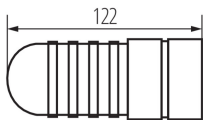

Розгалужувачі, розетки, штепселі

5905339048622

ЗАГАЛЬНІ ДАНІ:

Колір: чорний

Довжина (мм): 50

Кількість розеток: 1

ТЕХНІЧНІ ХАРАКТЕРИСТИКИ:

Номинальна напруга (В): 250 AC

Номинальний струм (А): 16

Номинальна частота (Гц): 50

Клас захисту від ураження електричним струмом: I

Матеріал: пластмаса

Тип заземлення: тип f

Ступінь IP: 44

ДАНІ ЛОГІСТИКИ:

Як упаковано: 100

Кількість штук у груповій упаковці: 100

Вага нетто одиниці [г]: 130

Граматура [г]: 136.5

Довжина споживчої упаковки [см]: 13

Ширина споживчої упаковки [см]: 5.5

Висота споживчої упаковки [см]: 11

Вага коробки [кг]: 13.65

Ширина коробки [см]: 27

Висота коробки [см]: 28

Довжина коробки [см]: 47

Обсяг коробки [м³]: 0.035532