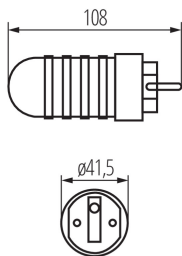

### ЗАГАЛЬНІ ДАНІ:

Колір: чорний

Довжина (мм): 108

Ширина (мм): 41.5

### ТЕХНІЧНІ ХАРАКТЕРИСТИКИ:

Номінальна напруга (В): 250 AC

Номінальний струм (А): 16

Номінальна частота (Гц): 50

Клас захисту від ураження електричним струмом: I

Матеріал: пластмаса

Тип заземлення: типу е

Ступінь IP: 44

### ДАНІ ЛОГІСТИКИ:

Як упаковано: 100

Кількість штук у груповій упаковці: 100

Вага нетто одиниці [г]: 62

Граматура [г]: 68

Довжина споживчої упаковки [см]: 11

Ширина споживчої упаковки [см]: 4.5

Висота споживчої упаковки [см]: 11

Вага коробки [кг]: 6.8

Ширина коробки [см]: 23.5

Висота коробки [см]: 22

Довжина коробки [см]: 45

Обсяг коробки [м<sup>3</sup>]: 0.023265