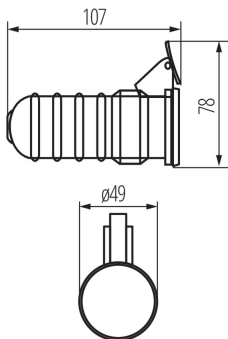

Розгалужувачі, розетки, штепселі STAN GP

5905339048646

ЗАГАЛЬНІ ДАНІ:

Колір: чорний
Довжина (мм): 49
Висота (мм): 78
Кількість розеток: 1

ТЕХНІЧНІ ХАРАКТЕРИСТИКИ:

Номинальна напруга (В): 250 AC
Номинальний струм (А): 16
Номинальна частота (Гц): 50
Клас захисту від ураження електричним струмом: I
Матеріал: пластмаса
Тип заземлення: типу е
Ступінь IP: 44

ДАНІ ЛОГІСТИКИ:

Як упаковано: 100
Кількість штук у груповій упаковці: 100
Вага нетто одиниці [г]: 96
Граматура [г]: 103
Довжина споживчої упаковки [см]: 12
Ширина споживчої упаковки [см]: 5
Висота споживчої упаковки [см]: 10
Вага коробки [кг]: 10.3
Ширина коробки [см]: 27
Висота коробки [см]: 25
Довжина коробки [см]: 47
Обсяг коробки [м³]: 0.031725