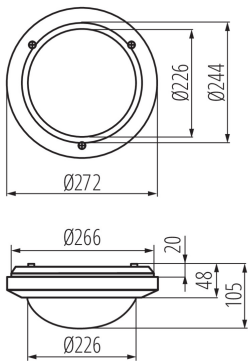

Стельовий світильник зі змінним джерелом світла

5905339070159

Плафон Kanlux MARC DL — це простота дизайну, проте за ним прихована висока ударостійкість світильника (IK10). Висока стійкість до пилу, вологи (IP54) та ультрафіолетових променів є додатковими перевагами цього світильника.

ЗАГАЛЬНІ ДАНІ:

Колір: білий

Місце монтажу: для установки на стіні, для установки на стелі

Місце використання: всередині і зовні

Мінімальна відстань від освітленого об'єкта: 0,5m

Висота (мм): 105

Діаметр (мм): 244

ТЕХНІЧНІ ХАРАКТЕРИСТИКИ:

Номинальна напруга (В): 220-240 AC

Номинальна частота (Гц): 50

Потужність максимальна (Вт): max 60

Клас захисту від ураження електричним струмом: II

Матеріал плафону: PC

Джерела світла: GLS/CFL/LED

Цоколь: E27

Діапазон температури оточення, впливу якої може піддаватися продукт (°C): -10÷35

Матеріал корпусу: PC

Тип з'єднання: Колодка клемна

Діапазон перетинів застосовуваних кабелів [мм²]: 1-1,5

Ступінь IP: 54

ДАНІ ЛОГІСТИКИ:

Як упаковано: 12

Кількість штук у груповій упаковці: 12

Вага нетто одиниці [г]: 530

Граматура [г]: 783.33

Довжина споживчої упаковки [см]: 28

Ширина споживчої упаковки [см]: 11

Висота споживчої упаковки [см]: 28

Вага коробки [кг]: 9.39996

Ширина коробки [см]: 57.5

Висота коробки [см]: 36

Довжина коробки [см]: 59.5

Обсяг коробки [м³]: 0.123165