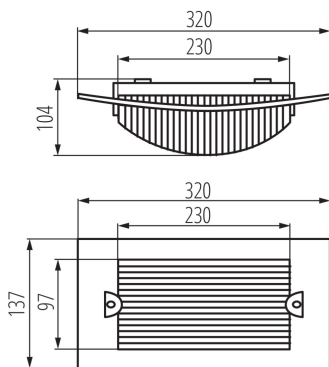

Стельовий світильник зі змінним джерелом світла

5905339070258

Kanlux TURK — це стельовий світильник з підвищеною стійкістю до ударів (IK10). Додаткова підвищена стійкість до УФ-випромінення робить його ідеальним рішенням для зовнішнього застосування, наприклад, на фасадах будівель, терасах або балконах.

ЗАГАЛЬНІ ДАНІ:

Колір: білий

Місце монтажу: для установки на стіні, для установки на стелі

Місце використання: всередині і зовні

Мінімальна відстань від освітленого об'єкта: 0,5м

Довжина (мм): 320

Ширина (мм): 104

Висота (мм): 137

ТЕХНІЧНІ ХАРАКТЕРИСТИКИ:

Номинальна напруга (В): 220-240 AC

Номинальна частота (Гц): 50

Потужність максимальна (Вт): max 60

Клас захисту від ураження електричним струмом: II

Матеріал плафону: PC

Джерела світла: GLS/CFL/LED

в комплекті джерело світла: ні

Цоколь: E27

Матеріал корпусу: PC

Тип з'єднання: Колодка клемна

Діапазон перетинів застосовуваних кабелів [мм²]: 1-2,5

Ступінь IP: 54

ДАНІ ЛОГІСТИКИ:

Як упаковано: 20

Кількість штук у груповій упаковці: 20

Вага нетто одиниці [г]: 350

Граматура [г]: 525

Довжина споживчої упаковки [см]: 15

Ширина споживчої упаковки [см]: 11

Висота споживчої упаковки [см]: 32.5

Вага коробки [кг]: 10.5

Ширина коробки [см]: 57.5

Висота коробки [см]: 34

Довжина коробки [см]: 60

Обсяг коробки [м³]: 0.1173