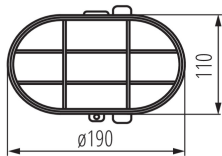

Світильник герметичний

5905339705242

pdf_footer_created: 15.11.2022, 23:51

Ми залишаємо за собою право на внесення технічних змін. Дані, що містяться в цьому матеріалі, не мають юридично обов'язкової сили.

Фотометрія: результати, отримані при тестуванні конкретного екземпляра.