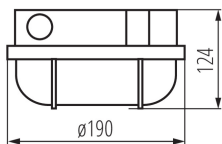

Світильник герметичний

5905339705242

pdf_footer_created: 15.11.2022, 23:51

Ми залишаємо за собою право на внесення технічних змін. Дані, що містяться в цьому матеріалі, не мають юридично обов'язкової сили.

Фотометрія: результати, отримані при тестуванні конкретного екземпляра.