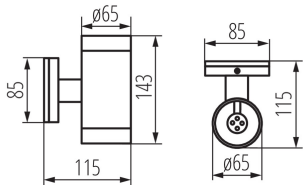

Фасадний світильник

5905339070807

IP
54

Kanlux BART EL — це світильник для монтажу на поверхні, котрий ідеально виглядає як на фасаді як сучасної будівлі, так і будівель, виконаних в більш класичному стилі. Ступінь герметичності IP54 світильника Kanlux BART EL гарантує стійкість до впливу атмосферних чинників.

ЗАГАЛЬНІ ДАНІ:

Колір: сірий

Місце монтажу: для установки на стіні

Місце використання: всередині і зовні

Мінімальна відстань від освітленого об'єкта: 0,5m

Напрямок освітлення світильника: вгору і вниз

Довжина (мм): 85

Ширина (мм): 115

Висота (мм): 143

ТЕХНІЧНІ ХАРАКТЕРИСТИКИ:

Номинальна напруга (В): 220-240 AC

Номинальна частота (Гц): 50

Потужність максимальна (Вт): 2 x max 35

Клас захисту від ураження електричним струмом: I

Джерела світла: PAR16

в комплекті джерело світла: ні

Цоколь: GU10

Діапазон температури оточення, впливу якої може піддаватися продукт (°C): -20÷35

Матеріал корпусу: сплав алюмінію

Матеріал захисного скла: загартоване скло

Тип з'єднання: клемник гвинтовий

Діапазон перетинів застосовуваних кабелів [мм²]: 1÷2,5

Ступінь IP: 54

ДАНІ ЛОГІСТИКИ:

Як упаковано: 18

Кількість штук у груповій упаковці: 18

Вага нетто одиниці [г]: 510

Граматура [г]: 605.56

Довжина споживчої упаковки [см]: 12.5

Ширина споживчої упаковки [см]: 9

Висота споживчої упаковки [см]: 15.5

Вага коробки [кг]: 10.90008

Ширина коробки [см]: 29

Висота коробки [см]: 39

Довжина коробки [см]: 32

Обсяг коробки [м³]: 0.036192