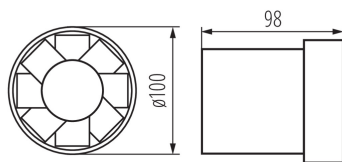

Вентилятор каналний

5905339709004

ЗАГАЛЬНІ ДАНІ:

Колір: білий

Місце монтажу: для вбудовування в стіні

Місце використання: всередині

Ширина (мм): 98

Діаметр (мм): 100

Монтажний отвір (мм): Ø100

ТЕХНІЧНІ ХАРАКТЕРИСТИКИ:

Номинальна напруга (В): 220-240 AC

Номинальна частота (Гц): 50

Потужність максимальна (Вт): 19

Клас захисту від ураження електричним струмом: II

Оберти двигуна: 2550

Ступінь IP: X4

Ступінь захисту: II

ДАНІ ЛОГІСТИКИ:

Як упаковано: 12

Кількість штук у груповій упаковці: 12

Вага нетто одиниці [г]: 400

Граматура [г]: 479.17

Довжина споживчої упаковки [см]: 11.5

Ширина споживчої упаковки [см]: 11.5

Висота споживчої упаковки [см]: 10.5

Вага коробки [кг]: 5.75004

Ширина коробки [см]: 23

Висота коробки [см]: 22

Довжина коробки [см]: 35

Обсяг коробки [м³]: 0.01771