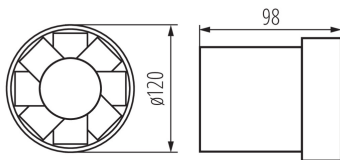

Вентилятор каналний

5905339709011

ЗАГАЛЬНІ ДАНІ:

Колір: білий

Місце монтажу: для вбудовування в стіні

Місце використання: всередині

Ширина (мм): 98

Діаметр (мм): 120

Монтажний отвір (мм): Ø120

ТЕХНІЧНІ ХАРАКТЕРИСТИКИ:

Номинальна напруга (В): 220-240 AC

Номинальна частота (Гц): 50

Потужність максимальна (Вт): 20

Клас захисту від ураження електричним струмом: II

Оберти двигуна: 2550

Ступінь IP: X4

Ступінь захисту: II

ДАНІ ЛОГІСТИКИ:

Як упаковано: 12

Кількість штук у груповій упаковці: 12

Вага нетто одиниці [г]: 490

Граматура [г]: 591.67

Довжина споживчої упаковки [см]: 13

Ширина споживчої упаковки [см]: 13

Висота споживчої упаковки [см]: 10.5

Вага коробки [кг]: 7.10004

Ширина коробки [см]: 27

Висота коробки [см]: 23

Довжина коробки [см]: 40

Обсяг коробки [м³]: 0.02484