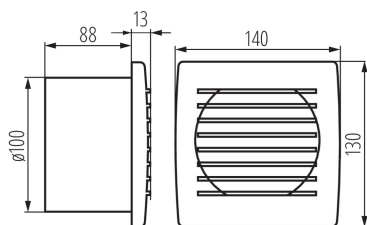

Вентилятор каналний

8594056490059

ЗАГАЛЬНІ ДАНІ:

Колір: білий

Місце монтажу: для вбудовування в стіні

Місце використання: всередині

Часовий вимикач: так

Довжина (мм): 140

Ширина (мм): 101

Висота (мм): 130

Монтажний отвір (мм): Ø100

ТЕХНІЧНІ ХАРАКТЕРИСТИКИ:

Номінальна напруга (В): 220-240 AC

Номінальна частота (Гц): 50

Потужність максимальна (Вт): 19

Клас захисту від ураження електричним струмом : II

Ступінь IP: X4

Ступінь захисту: II

ДАНІ ЛОГІСТИКИ:

Як упаковано: 12

Кількість штук у груповій упаковці: 12

Вага нетто одиниці [г]: 440

Граматура [г]: 558.33

Довжина споживчої упаковки [см]: 14

Ширина споживчої упаковки [см]: 13

Висота споживчої упаковки [см]: 11

Вага коробки [кг]: 6.69996

Ширина коробки [см]: 29.5

Висота коробки [см]: 28.5

Довжина коробки [см]: 34

Обсяг коробки [м³]: 0.028586