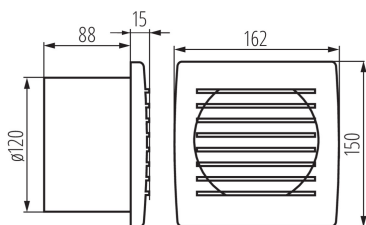

Вентилятор каналний

8594056490387

ЗАГАЛЬНІ ДАНІ:

Колір: білий

Місце монтажу: для вбудовування в стіні

Місце використання: всередині

Вимикач: так

Довжина (мм): 162

Ширина (мм): 103

Висота (мм): 150

Монтажний отвір (мм): Ø120

ТЕХНІЧНІ ХАРАКТЕРИСТИКИ:

Номинальна напруга (В): 220-240 AC

Номинальна частота (Гц): 50

Потужність максимальна (Вт): 20

Клас захисту від ураження електричним струмом : II

Ступінь IP: X4

Ступінь захисту: II

ДАНІ ЛОГІСТИКИ:

Як упаковано: 12

Кількість штук у груповій упаковці: 12

Вага нетто одиниці [г]: 540

Граматура [г]: 675

Довжина споживчої упаковки [см]: 16

Ширина споживчої упаковки [см]: 10.5

Висота споживчої упаковки [см]: 17

Вага коробки [кг]: 8.1

Ширина коробки [см]: 33

Висота коробки [см]: 33.5

Довжина коробки [см]: 35

Обсяг коробки [м³]: 0.038693