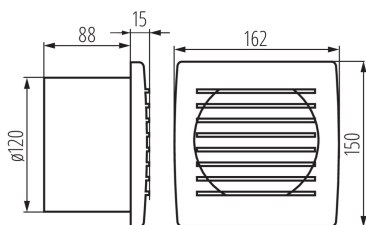

Вентилятор каналний

8594056490103

ЗАГАЛЬНІ ДАНІ:

Колір: білий

Місце монтажу: для вбудовування в стіні

Місце використання: всередині

Часовий вимикач: так

Довжина (мм): 162

Ширина (мм): 103

Висота (мм): 150

Монтажний отвір (мм): Ø120

ТЕХНІЧНІ ХАРАКТЕРИСТИКИ:

Номинальна напруга (В): 220-240 AC

Номинальна частота (Гц): 50

Потужність максимальна (Вт): 20

Клас захисту від ураження електричним струмом : II

Ступінь IP: X4

Ступінь захисту: II

ДАНІ ЛОГІСТИКИ:

Як упаковано: 12

Кількість штук у груповій упаковці: 12

Вага нетто одиниці [г]: 530

Граматура [г]: 579.17

Довжина споживчої упаковки [см]: 16

Ширина споживчої упаковки [см]: 10.5

Висота споживчої упаковки [см]: 17

Вага коробки [кг]: 6.95004

Ширина коробки [см]: 32.5

Висота коробки [см]: 32.5

Довжина коробки [см]: 35

Обсяг коробки [м³]: 0.036969