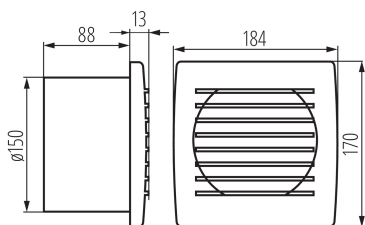

Вентилятор каналний

8594056490394

ЗАГАЛЬНІ ДАНІ:

Колір: білий

Місце монтажу: для вбудовування в стіні

Місце використання: всередині

Вимикач: так

Довжина (мм): 184

Ширина (мм): 101

Висота (мм): 170

Монтажний отвір (мм): Ø150

ТЕХНІЧНІ ХАРАКТЕРИСТИКИ:

Номинальна напруга (В): 220-240 AC

Номинальна частота (Гц): 50

Потужність максимальна (Вт): 22

Клас захисту від ураження електричним струмом : II

Ступінь IP: X4

Ступінь захисту: II

ДАНІ ЛОГІСТИКИ:

Одиниця виміру: штука

Як упаковано: 12

Кількість штук у груповій упаковці: 12

Вага нетто одиниці [г]: 570

Граматура [г]: 725

Довжина споживчої упаковки [см]: 17.5

Ширина споживчої упаковки [см]: 11

Висота споживчої упаковки [см]: 19

Вага коробки [кг]: 8.7

Ширина коробки [см]: 36.5

Висота коробки [см]: 35

Довжина коробки [см]: 39

Обсяг коробки [м³]: 0.049823