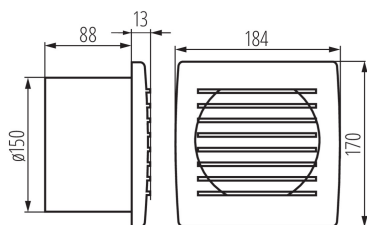

Вентилятор каналний

8594056490158

ЗАГАЛЬНІ ДАНІ:

Колір: білий

Місце монтажу: для вбудовування в стіні

Місце використання: всередині

Часовий вимикач: так

Довжина (мм): 184

Ширина (мм): 101

Висота (мм): 170

Монтажний отвір (мм): Ø150

ТЕХНІЧНІ ХАРАКТЕРИСТИКИ:

Номінальна напруга (В): 220-240 AC

Номінальна частота (Гц): 50

Потужність максимальна (Вт): 22

Клас захисту від ураження електричним струмом : II

Ступінь IP: X4

Ступінь захисту: II

ДАНІ ЛОГІСТИКИ:

Як упаковано: 12

Кількість штук у груповій упаковці: 12

Вага нетто одиниці [г]: 570

Граматура [г]: 725

Довжина споживчої упаковки [см]: 17.5

Ширина споживчої упаковки [см]: 11

Висота споживчої упаковки [см]: 19

Вага коробки [кг]: 8.7

Ширина коробки [см]: 36.5

Висота коробки [см]: 35

Довжина коробки [см]: 39

Обсяг коробки [м³]: 0.049823