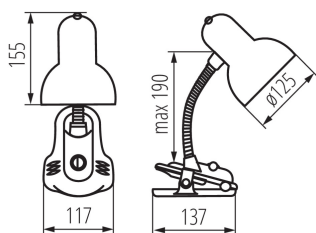

Kanlux SUZI - це проста настільна лампа. Вона доступна в декількох кольорах. Kanlux SUZI оснащена регульованим кронштейном і затискачами, завдяки яким можна закріпити її на краю столу або на полиці.

ЗАГАЛЬНІ ДАНІ:

Колір: срібний

Місце монтажу: На основі

Місце використання: всередині

Мінімальна відстань від освітленого об'єкта: 0,2m

Вмикач: так

Довжина (мм): 117

Ширина (мм): 137

Висота MAX (мм): 190

Довжина кабелю (м): 1.5

ТЕХНІЧНІ ХАРАКТЕРИСТИКИ:

Номинальна напруга (В): 220-240 AC

Номинальна частота (Гц): 50

Потужність максимальна (Вт): max 10W LED

Клас захисту від ураження електричним струмом: II

Матеріал плафону: сталь

в комплекті джерело світла: ні

Цоколь: E27

Матеріал корпусу: пластмаса

Тип з'єднання: Кабель зі штекером

Трекові світильники з горизонтальним діапазоном (°): 360

Трекові світильники з вертикальним діапазоном (°): 360

Ступінь IP: 20

ДАНІ ЛОГІСТИКИ:

Одиниця виміру: штука

Як упаковано: 20

Кількість штук в проміжній упаковці: 1

Кількість штук у груповій упаковці: 20

Вага нетто одиниці [г]: 520

Граматура [г]: 710

Вага брутто штуки [г]: 604

Довжина споживчої упаковки [см]: 18

Ширина споживчої упаковки [см]: 13

Висота споживчої упаковки [см]: 24

Вага коробки [кг]: 14.2

Ширина коробки [см]: 39