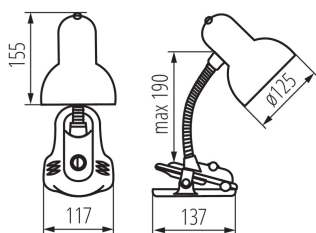

Kanlux SUZI - це проста настільна лампа. Вона доступна в декількох кольорах. Kanlux SUZI оснащена регульованим кронштейном і затискачами, завдяки яким можна закріпити її на краю столу або на полиці.

ЗАГАЛЬНІ ДАНІ:

Колір: чорний

Місце монтажу: На основі

Місце використання: всередині

Мінімальна відстань від освітленого об'єкта: 0,2m

Вмикач: так

Довжина (мм): 117

Ширина (мм): 137

Висота MAX (мм): 190

Довжина кабелю (м): 1.5

ТЕХНІЧНІ ХАРАКТЕРИСТИКИ:

Номинальна напруга (В): 220-240 AC

Номинальна частота (Гц): 50

Потужність максимальна (Вт): max 10W LED

Клас захисту від ураження електричним струмом: II

Матеріал плафону: сталь

в комплекті джерело світла: ні

Цоколь: E27

Матеріал корпусу: пластмаса

Тип з'єднання: Кабель зі штекером

Трекові світильники з горизонтальним діапазоном (°): 360

Трекові світильники з вертикальним діапазоном (°): 360

Ступінь IP: 20

ДАНІ ЛОГІСТИКИ:

Одиниця виміру: штука

Як упаковано: 20

Кількість штук в проміжній упаковці: 1

Кількість штук у груповій упаковці: 20

Вага нетто одиниці [г]: 520

Граматура [г]: 710

Вага брутто штуки [г]: 608

Довжина споживчої упаковки [см]: 18

Ширина споживчої упаковки [см]: 13

Висота споживчої упаковки [см]: 24

Вага коробки [кг]: 14.2

Ширина коробки [см]: 39