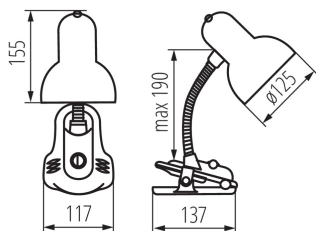

Kanlux SUZI - це проста настільна лампа. Вона доступна в декількох кольорах. Kanlux SUZI оснащена регульованим кронштейном і затискачами, завдяки яким можна закріпити її на краю столу або на полиці.

ЗАГАЛЬНІ ДАНІ:

Колір: блакитний

Місце монтажу: На основі

Місце використання: всередині

Мінімальна відстань від освітленого об'єкта: 0,2m

Вмикач: так

Довжина (мм): 117

Ширина (мм): 137

Висота MAX (мм): 190

Довжина кабелю (м): 1.5

ТЕХНІЧНІ ХАРАКТЕРИСТИКИ:

Номинальна напруга (В): 220-240 AC

Номинальна частота (Гц): 50

Потужність максимальна (Вт): max 10W LED

Клас захисту від ураження електричним струмом: II

Матеріал плафону: сталь

в комплекті джерело світла: ні

Цоколь: E27

Матеріал корпусу: пластмаса

Тип з'єднання: Кабель зі штекером

Трекові світильники з горизонтальним діапазоном (°): 360

Трекові світильники з вертикальним діапазоном (°): 360

Ступінь IP: 20

ДАНІ ЛОГІСТИКИ:

Одиниця виміру: штука

Як упаковано: 20

Кількість штук в проміжній упаковці: 1

Кількість штук у груповій упаковці: 20

Вага нетто одиниці [г]: 520

Граматура [г]: 710

Вага брутто штуки [г]: 598

Довжина споживчої упаковки [см]: 18

Ширина споживчої упаковки [см]: 13

Висота споживчої упаковки [см]: 24

Вага коробки [кг]: 14.2

Ширина коробки [см]: 39