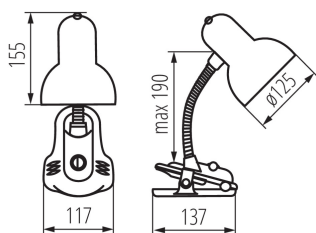

Kanlux SUZI - це проста настільна лампа. Вона доступна в декількох кольорах. Kanlux SUZI оснащена регульованим кронштейном і затискачами, завдяки яким можна закріпити її на краю столу або на полиці.

ЗАГАЛЬНІ ДАНІ:

Колір: рожевий

Місце монтажу: На основі

Місце використання: всередині

Мінімальна відстань від освітленого об'єкта: 0,2m

Вмикач: так

Довжина (мм): 117

Ширина (мм): 137

Висота MAX (мм): 190

Довжина кабелю (м): 1.5

ТЕХНІЧНІ ХАРАКТЕРИСТИКИ:

Номинальна напруга (В): 220-240 AC

Номинальна частота (Гц): 50

Потужність максимальна (Вт): max 10W LED

Клас захисту від ураження електричним струмом: II

Матеріал плафону: сталь

в комплекті джерело світла: ні

Цоколь: E27

Матеріал корпусу: пластмаса

Тип з'єднання: Кабель зі штекером

Трекові світильники з горизонтальним діапазоном (°): 360

Трекові світильники з вертикальним діапазоном (°): 360

Ступінь IP: 20

ДАНІ ЛОГІСТИКИ:

Одиниця виміру: штука

Як упаковано: 20

Кількість штук в проміжній упаковці: 1

Кількість штук у груповій упаковці: 20

Вага нетто одиниці [г]: 520

Граматура [г]: 710

Вага брутто штуки [г]: 598

Довжина споживчої упаковки [см]: 18

Ширина споживчої упаковки [см]: 13

Висота споживчої упаковки [см]: 24

Вага коробки [кг]: 14.2

Ширина коробки [см]: 39