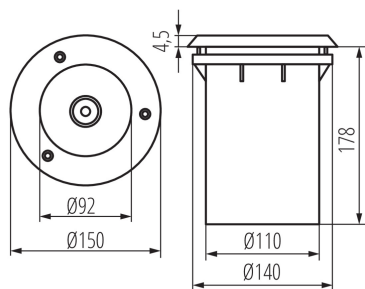

світильник ґрунтовий

5905339071958

IP
67

10IK

ґрунтовий світильник Kanlux XARD відрізняється найвищим ступенем стійкості до механічних пошкоджень — IK10 (так званий «антивандальний» рівень стійкості). Якщо додати до цього високий ступінь герметичності IP67, ми отримуємо світильник, котрий є чудовим рішенням для освітлення фасадів будівель, скверів, терас, парків, доріжок, проходів, проїздів, сходів, тощо.

ЗАГАЛЬНІ ДАНІ:

Колір: нержавіюча сталь

Місце монтажу: в ґрунт

Місце використання: всередині і зовні

Мінімальна відстань від освітленого об'єкта: 0,5m

Напрямок освітлення світильника: вгору

Висота (мм): 183

Діаметр (мм): 150

Кількість дроселів: 1

ТЕХНІЧНІ ХАРАКТЕРИСТИКИ:

Номинальна напруга (В): 220-240 AC

Номинальна частота (Гц): 50

Потужність максимальна (Вт): max 40

Клас захисту від ураження електричним струмом: I

Джерела світла: A60

в комплекті джерело світла: ні

Цоколь: E27

Діапазон температури оточення, впливу якої може

піддаватися продукт (°C): -20÷35

Матеріал корпусу: сплав алюмінію

Матеріал панелі / каркасу: нержавіюча сталь

Матеріал захисного скла: загартоване скло

Тип з'єднання: Вільні кінці проводів

Довжина проводу (м): 0.22

Перетин кабелю [мм²]: 1

Допустимий статичний натиск (кН): 20

Ступінь IK: 10

Ступінь IP: 67

ДАНІ ЛОГІСТИКИ:

Як упаковано: 6

Кількість штук у груповій упаковці: 6

Вага нетто одиниці [г]: 1120

Граматура [г]: 1366.67

Довжина споживчої упаковки [см]: 15.5