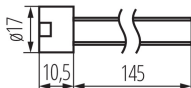

Патрон для джерел світла

5905339721099

ЗАГАЛЬНІ ДАНІ:

Колір: сірий

ТЕХНІЧНІ ХАРАКТЕРИСТИКИ:

Номинальна напруга (В): 24 AC; 24 DC

Номинальний струм (А): 5

Цоколь: GX5,3

Тип з'єднання: Вільні кінці проводів

Тип: GX5,3

Ступінь IP: 00

ДАНІ ЛОГІСТИКИ:

Як упаковано: 100

Кількість штук в проміжній упаковці: 100

Кількість штук у груповій упаковці: 2000

Вага нетто одиниці [г]: 6

Граматура [г]: 6.25

Довжина споживчої упаковки [см]: 2

Ширина споживчої упаковки [см]: 2

Висота споживчої упаковки [см]: 12

Вага коробки [кг]: 12.5

Ширина коробки [см]: 28

Висота коробки [см]: 24

Довжина коробки [см]: 43

Обсяг коробки [м³]: 0.028896