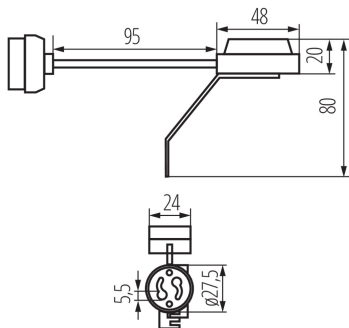

Патрон для джерел світла

5905339723697

ЗАГАЛЬНІ ДАНІ:

Колір: сірий

ТЕХНІЧНІ ХАРАКТЕРИСТИКИ:

Номинальна напруга (В): 250 АС

Номинальний струм (А): 2

Номинальна частота (Гц): 50

Цоколь: GU10

Тип з'єднання: Колодка клемна

Тип: GU10

Максимальна робоча температура (°С): 250

Ступінь IP: 00

ДАНІ ЛОГІСТИКИ:

Як упаковано: 200

Кількість штук у груповій упаковці: 200

Вага нетто одиниці [г]: 54

Граматура [г]: 58.5

Довжина споживчої упаковки [см]: 10

Ширина споживчої упаковки [см]: 2.5

Висота споживчої упаковки [см]: 12

Вага коробки [кг]: 11.7

Ширина коробки [см]: 37

Висота коробки [см]: 20

Довжина коробки [см]: 50

Обсяг коробки [м³]: 0.037