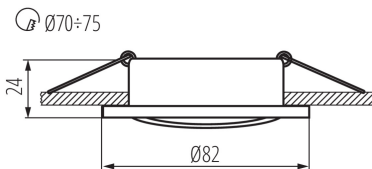

Стельовий точковий світильник

5905339073600

Date of issue: 11.05.2023, 13:20

Ми залишаємо за собою право на внесення технічних змін. Дані, що містяться в цьому матеріалі, не мають юридично обов'язкової сили.

Фотометрія: результати, отримані при тестуванні конкретного екземпляра.