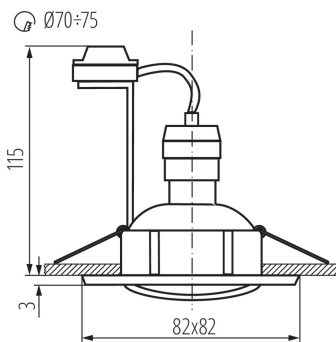

### ЗАГАЛЬНІ ДАНІ:

Колір: Алюміній

Необхідність використання самозахисних ламп: так

Місце монтажу: для вбудовування в стелю

Місце використання: всередині

Мінімальна відстань від освітленого об'єкта: 0,5m

Продукт непридатний для монтажу на легкозаймистих поверхнях: >35W

Продукт не пристосований для накривання термоізоляційним матеріалом: так

Довжина (мм): 83

Ширина (мм): 83

Висота (мм): 24

Монтажний отвір (мм): Ø70-75

Ширина коробки [см]: 25.5

Висота коробки [см]: 23

Довжина коробки [см]: 53