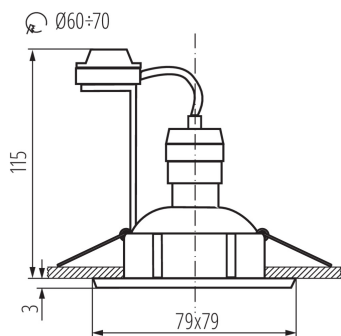

Стельовий точковий світильник

5905339073730

ЗАГАЛЬНІ ДАНІ:

Колір: Алюміній

Необхідність використання самозахисних ламп: так

Місце монтажу: для вбудовування в стелю

Місце використання: всередині

Мінімальна відстань від освітленого об'єкта: 0,5m

Продукт непридатний для монтажу на легкозаймистих поверхнях: >35W

Продукт не пристосований для накривання термоізоляційним матеріалом: так

Довжина (мм): 79

Ширина (мм): 79

Висота (мм): 24

Монтажний отвір (мм): Ø60-70

Граматура [г]: 148

Довжина споживчої упаковки [см]: 10

Ширина споживчої упаковки [см]: 4.5

Висота споживчої упаковки [см]: 10

Вага коробки [кг]: 7.4

Ширина коробки [см]: 25.5

07373 TESON AL-DSL50

Стельовий точковий світильник

Висота коробки [см]: 23
Довжина коробки [см]: 53
Обсяг коробки [м³]: 0.031085